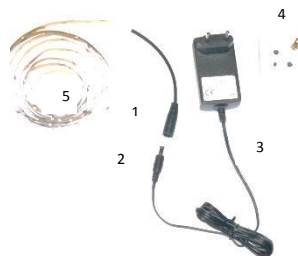

* Tilos a hálózati csatlakozót vizes, nedves kézzel megérinteni!

* A LED szalag szett kizárólag a csomagban található egységekkel és tartozékokkal használható!

* A LED szalag további LED szalaggal nem összekapcsolható!

* Használaton kívül csatlakoztassa le a készüléket a hálózati aljzatról!

SZERELÉSI UTMUTATÓ

Felszerelés előtt a megfelelő tapadó képesség érdekében tisztítsa meg a szerelendő felületet!

1. LED szalag 12V-os csatlakozó aljzat
2. Adapter 12V-os csatlakozó dugója
3. Adapter 230V-os csatlakozó dugóval
4. Hálózati csatlakozó aljzat.
5. LED szalag